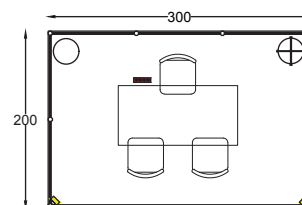

Graphics

- standard adhesive graphics with company name

► **Stand PREALLEGSTITO BASE 3x2 mt**
pareti graficizzate | printed walls

KIT STANDARD

Arredi

- Pareti bianche perimetrali mt 1x2,5
- Moquette Blu Volturmo
- n° 1 tavolo
- n° 3 sedie
- n° 1 appendiabiti
- n° 1 cestino
- n° 2 lampade alogene, quadro elettrico presa 220 V
- Allaccio elettrico da 1 kW
- n° 1 estintore