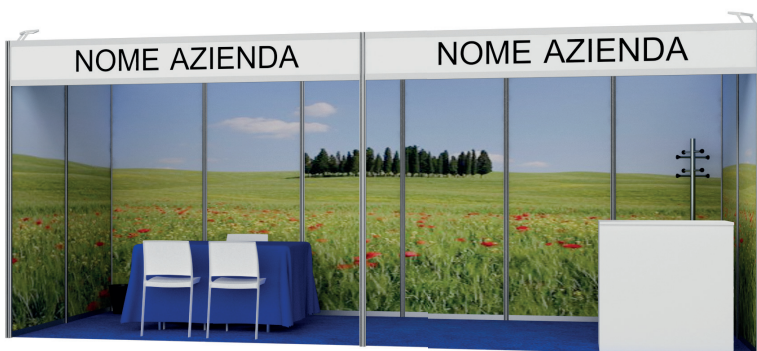

► **Stand PREALLESTITO BASE 6x2 mt**
pareti graficizzate | printed walls

KIT STANDARD

Arredi

- Pareti bianche perimetrali mt 1x2,5
- Moquette Blu Volturno
- n° 1 tavolo
- n° 3 sedie
- n° 1 desk
- n° 1 sgabello
- n° 1 appendiabiti
- n° 1 cestino
- n° 2 lampade alogene, quadro elettrico presa 220 V
- Allaccio elettrico da 1 kW
- n° 1 estintore

Grafiche

- frontalino con logo azienda stampato in digitale
- personalizzazione pareti con stampa digitale in quadricromia

KIT STANDARD

Furnitures

- White walls
- Volturno Blue Carpet
- n° 1 table
- n° 3 chairs
- n° 1 desk
- n° 1 stool
- n° 1 hanger
- n° 1 wastebasket
- n° 2 alogen lamps, electrical board single socket 200 V
- Power supply 1 kW
- n° 1 Fire extinguisher

Graphics

- company logo in digital print
- wall customization with adhesive digital print

Stand con 2 pareti graficizzate
(2 lati aperti)
2 printed walls

Stand con 3 pareti graficizzate
(1 lato aperto)
3 printed walls