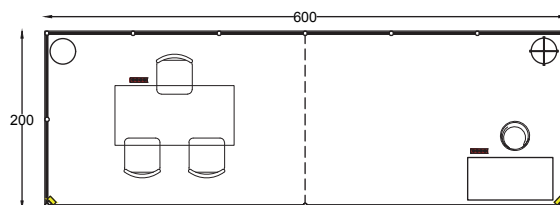

Graphics

- standard adhesive graphics with company name

► **Stand PREALLESTITO BASE 6x2 mt**
pareti graficizzate | printed walls

KIT STANDARD

Arredi

- Pareti bianche perimetrali mt 1x2,5
- Moquette Blu Volturno
- n° 1 tavolo
- n° 3 sedie
- n° 1 desk
- n° 1 sgabello
- n° 1 appendiabiti
- n° 1 cestino
- n° 2 lampade alogene, quadro elettrico presa 220 V
- Allaccio elettrico da 1 kW
- n° 1 estintore