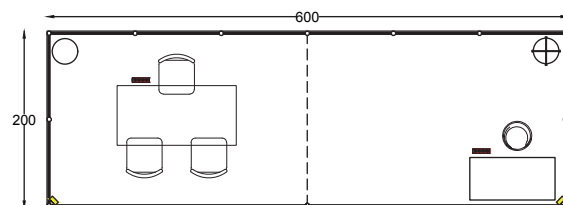

► Stand PREALLEGSTITO BASE 6x2 mt

KIT STANDARD

Arredi

- Pareti bianche perimetrali mt 1x2,5
- Moquette Blu Volturno
- n° 1 tavolo
- n° 3 sedie
- n° 1 desk
- n° 1 sgabello
- n° 1 appendiabiti
- n° 1 cestino
- n° 2 lampade alogene, quadro elettrico presa 220 V
- Allaccio elettrico da 1 kW
- n° 1 estintore

Grafiche

- frontalino con nome azienda a caratteri standard

KIT STANDARD

Furnitures

- White walls
- Volturno Blue Carpet
- n° 1 table
- n° 3 chairs
- n° 1 desk
- n° 1 stool
- n° 1 hanger
- n° 1 wastebasket
- n° 2 alogen lamps, electrical board single socket 200 V
- Power supply 1 kW
- n° 1 Fire extinguisher

Graphics

- standard adhesive graphics with company name