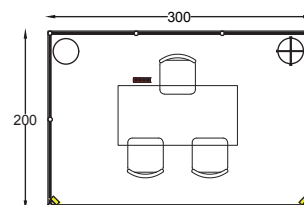

Catalogo stand e arredi

Booth and furnitures catalog

► Stand PREALLEGSTITO BASE 3x2 mt

KIT STANDARD

Arredi

- Pareti bianche perimetrali mt 1x2,5
- Moquette Blu Volturno
- n° 1 tavolo
- n° 3 sedie
- n° 1 appendiabiti
- n° 1 cestino
- n° 2 lampade alogene, quadro elettrico presa 220 V
- Allaccio elettrico da 1 kW
- n° 1 estintore