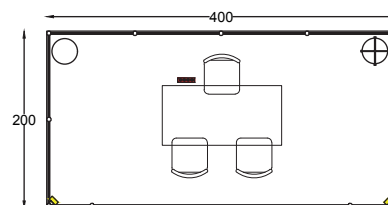

► Stand PREALLESTITO BASE 4x2 mt

KIT STANDARD

Arredi

- Pareti bianche perimetrali mt 1x2,5
- Moquette Blu Volturmo
- n° 1 tavolo
- n° 3 sedie
- n° 1 appendiabiti
- n° 1 cestino
- n° 2 lampade alogene, quadro elettrico presa 220 V
- Allaccio elettrico da 1 kW
- n° 1 estintore

Grafiche

- frontalino con nome azienda a caratteri standard

KIT STANDARD

Furnitures

- White walls
- Volturmo Blue Carpet
- n° 1 table
- n° 3 chairs
- n° 1 hanger
- n° 1 wastebasket
- n° 2 alogen lamps, electrical board single socket 200 V
- Power supply 1 kW
- n° 1 Fire extinguisher

Graphics

- standard adhesive graphics with company name