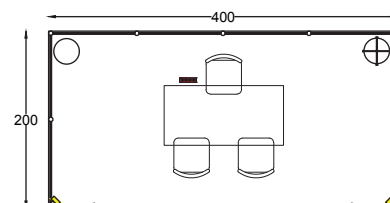

Graphics

- standard adhesive graphics with company name

► **Stand PREALLEGSTITO BASE 4x2 mt**
pareti graficizzate | printed walls

KIT STANDARD

Arredi

- Pareti bianche perimetrali mt 1x2,5
- Moquette Blu Volturmo
- n° 1 tavolo
- n° 3 sedie
- n° 1 appendiabiti
- n° 1 cestino
- n° 2 lampade alogene, quadro elettrico presa 220 V
- Allaccio elettrico da 1 kW
- n° 1 estintore